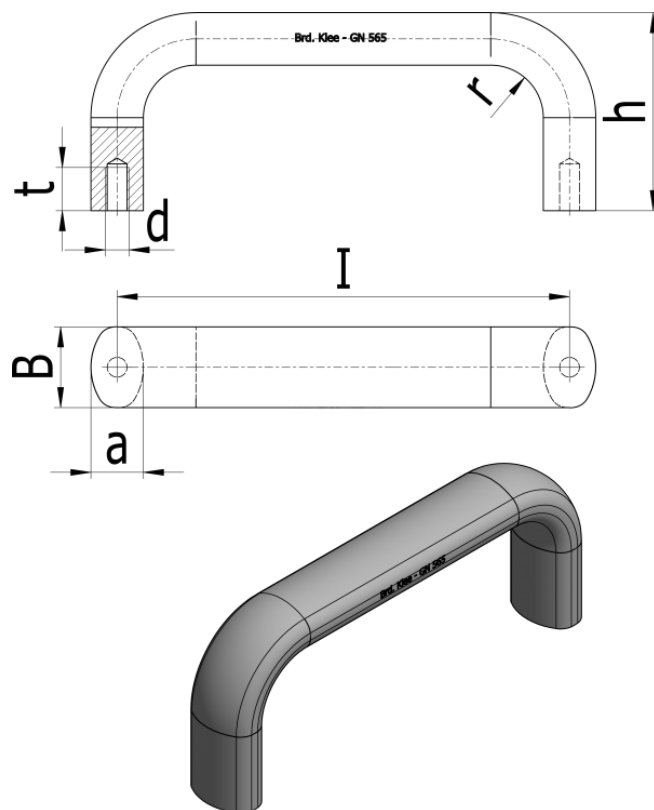

Varenummer: 2056526192RS
Beskrivelse: E+G Bøjlegreb GN 565-26-192-RS

Mål

a	= 17
b	= 26
d	= M8
h	= 57
l	= 192
r	= 17
t	= 12
Vægt i (g)	= 350